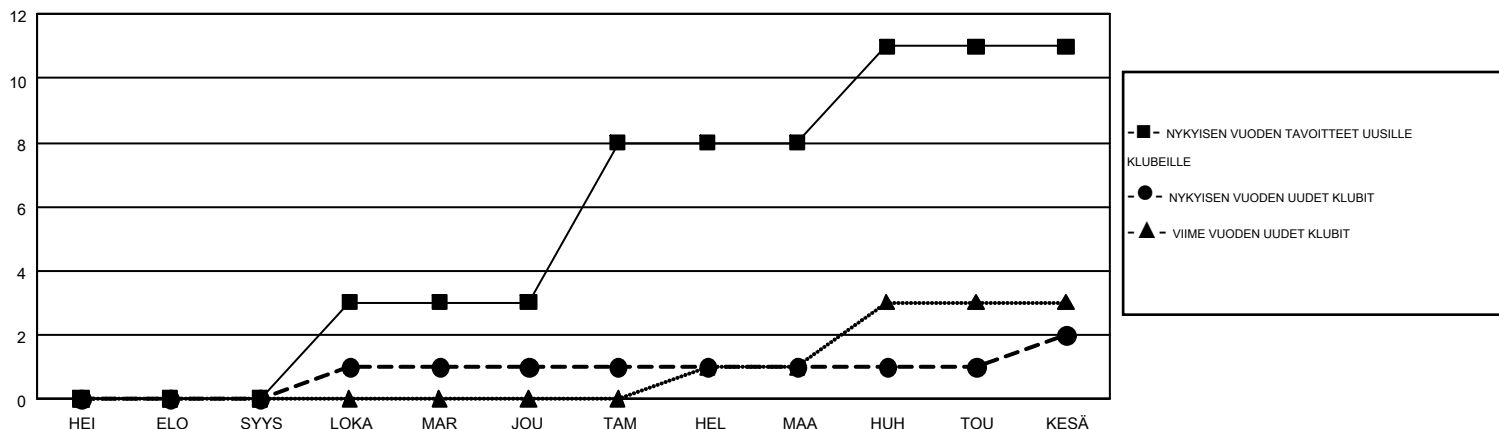

GMT MONTHLY MEMBERSHIP PROGRESS REPORT

Results as of: 6/30/2018

Multiple District 107

LOCATION: FINLAND

GMT: ANTTI FORSELL

GMT VAALIPIIRI 4

Klubit				jäsentä			
TULOKSET 2017-2018				TULOKSET 2017-2018			
NELJÄNNES	UUDEN KLUBIN TAVOITE	UUDET KLUBIT	LOPETETUT KLUBIT	NELJÄNNES	JÄSENKASVUN NETTOTAVOITE	TOTEUTUNUT JÄSENKASVU	POISTETUT JÄSENET (mukaan lukien siirrot)
HEI/ELO/SYYS	0	0	7	HEI/ELO/SYYS	35	183	379
LOKA/MAR/JOU	3	1	2	LOKA/MAR/JOU	100	307	482
TAM/HEL/MAA	5	0	2	TAM/HEL/MAA	115	349	388
HUH/TOU/KESÄ	3	1	6	HUH/TOU/KESÄ	-102	275	1,010

TAVOITTEET JA UUDET KLUBIT, KUMULATIIVINEN

TAVOITTEET JA JÄSENET, KUMULATIIVINEN

LAKKAUTETUT KLUBIT: 17	487 CLUBS OF 919 LISÄNNYT YHDEN TAI USEAMMAN UUTTA JÄSENTÄ	SUKUPUOLIJAKAUMA MIES 17,591 (79.53%) NAINEN 4,529 (20.47%)
ERONNEET JÄSENET KUOLLUT 204 KLUBI LAKKAUTETTU 77 MUUT 1,978 YHTEENSÄ 2,259	KLIKKA TÄSTÄ NÄHDÄKSESI KUMULATIIVISET JÄSENTIEDOT	PERHEJÄSENIÄ YHTEENSÄ 0 PERHEJÄSENET, JOTKA MAKSAVAT PUOLET JÄSENMAKSUSTA 0