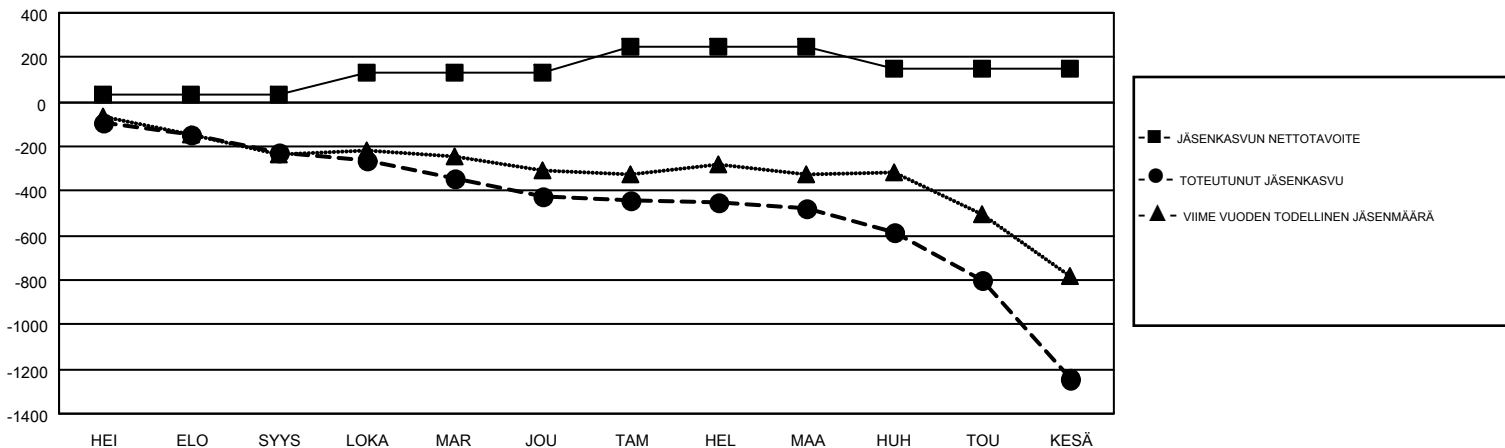

GMT MONTHLY MEMBERSHIP PROGRESS REPORT

Results as of: 6/30/2018

Multiple District 107

LOCATION: FINLAND

GMT: ANTTI FORSELL

GMT VAALIPIIRI 4

Klubit				jäsentä			
TULOKSET 2017-2018				TULOKSET 2017-2018			
NELJÄNNES	UUDEN KLUBIN TAVOITE	UUDET KLUBIT	LOPETETUT KLUBIT	NELJÄNNES	JÄSENKASVUN NETTOTAVOITE	TOTEUTUNUT JÄSENKASVU	POISTETUT JÄSENET (mukaan lukien siirrot)
HEI/ELO/SYYS	0	0	7	HEI/ELO/SYYS	35	183	379
LOKA/MAR/JOU	3	1	2	LOKA/MAR/JOU	100	307	482
TAM/HEL/MAA	5	0	2	TAM/HEL/MAA	115	349	388
HUH/TOU/KESÄ	3	1	6	HUH/TOU/KESÄ	-102	275	1,010

TAVOITTEET JA UUDET KLUBIT, KUMULATIIVINEN

TAVOITTEET JA JÄSENET, KUMULATIIVINEN

LAKKAUTETUT KLUBIT: 17	487 CLUBS OF 919 LISÄNNYT YHDEN TAI USEAMMAN UUTTA JÄSENTÄ	SUKUPUOLIJAKAUMA MIES 17,591 (79.53%) NAINEN 4,529 (20.47%)
ERONNEET JÄSENET KUOLLUT 204 KLUBI LAKKAUTETTU 77 MUUT 1,978 YHTEENSÄ 2,259	KLIKKA TÄSTÄ NÄHDÄKSESI KUMULATIIVISET JÄSENTIEDOT	PERHEJÄSENIÄ YHTEENSÄ 0 PERHEJÄSENET, JOTKA MAKSAVAT PUOLET JÄSENMAKSUSTA 0